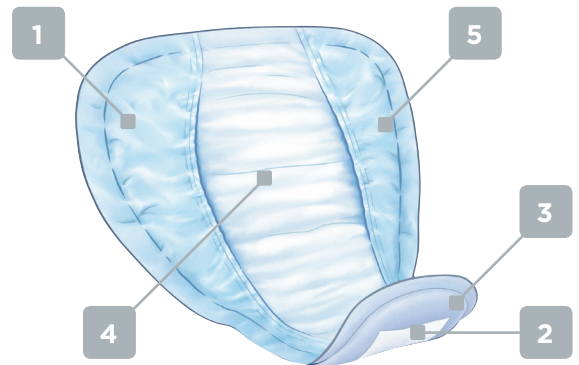

Attends® For Men

Attends - das System mit 10 Saugstärken bei Blasenschwäche und Inkontinenz

Attends For Men sind anatomisch geformte Einlagen speziell für Männer mit sehr leichter bis mittlerer Blasenschwäche.

Die Saugstärken 1 und 2 sind für Männer mit tropfenweisem Urinverlust.

Die Saugstärken 3 und 4 sind für Männer mit leichter bis mittlerer Blasenschwäche.

1 Anatomisch geformte Einlagen mit verbessertem Auslaufschutz und Tragekomfort speziell für Männer.

1 Anatomisch geformte Einlagen mit verbessertem Auslaufschutz und Tragekomfort speziell für Männer.

2 Mit Klebestreifen zur Befestigung in eng anliegender Unterwäsche. Für besseren Sitz und Auslaufschutz.

2 Mit Klebestreifen zur Befestigung in eng anliegender Unterwäsche. Für besseren Sitz und Auslaufschutz.

3 Stoffähnliche Rückseite für mehr Tragekomfort und Diskretion. Kein Rascheln.

3 Stoffähnliche, atmungsaktive Rückseite für mehr Tragekomfort und Diskretion. Kein Rascheln.